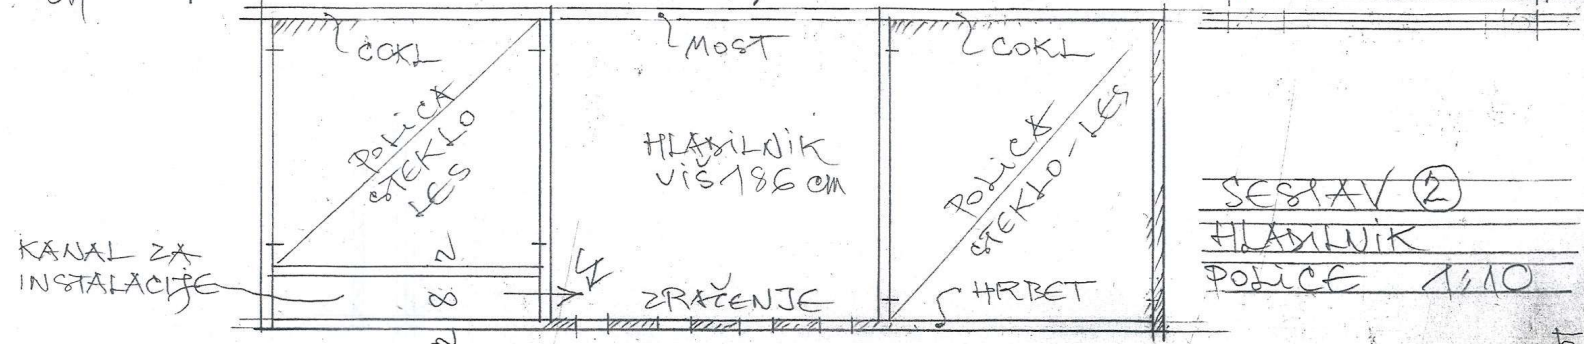

**ARHITEKTURA**  
**DEU**  
**MATJAŽ**  
 041-395-646  
 KOSOVELOVA 11  
 LUBLJANA  
**OBlikovanje**

POGLE D OD SPREDAJ

SESTAV (2)  
 HLADILNIK  
 POLICE 1/10